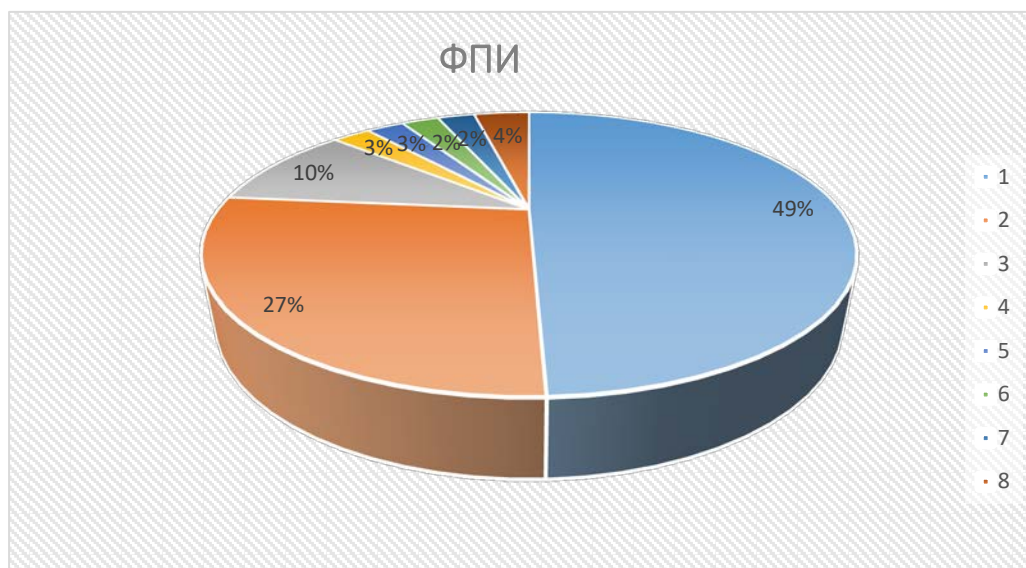

Справка за приети студенти във ФПИ по предходно образование уч.2020/21 г.

40	Езикови, математически и други гимназии
22	Национална гимназия за приложни изкуства "Свети Лука"
8	Национално училище за изящни изкуства „Илия Петров“
2	Национална гимназия за сценични изкуства, гр. Пловдив
2	Национална професионална гимназия по полиграфия и фотография
2	ПППГ "акад.Никола Обрешков"Бургас
2	Профилирана гимназия за изобразителни изкуства "Професор Николай Райнов"
3	Професионална гимназия по облекло "Княгиня Мария Луиза"