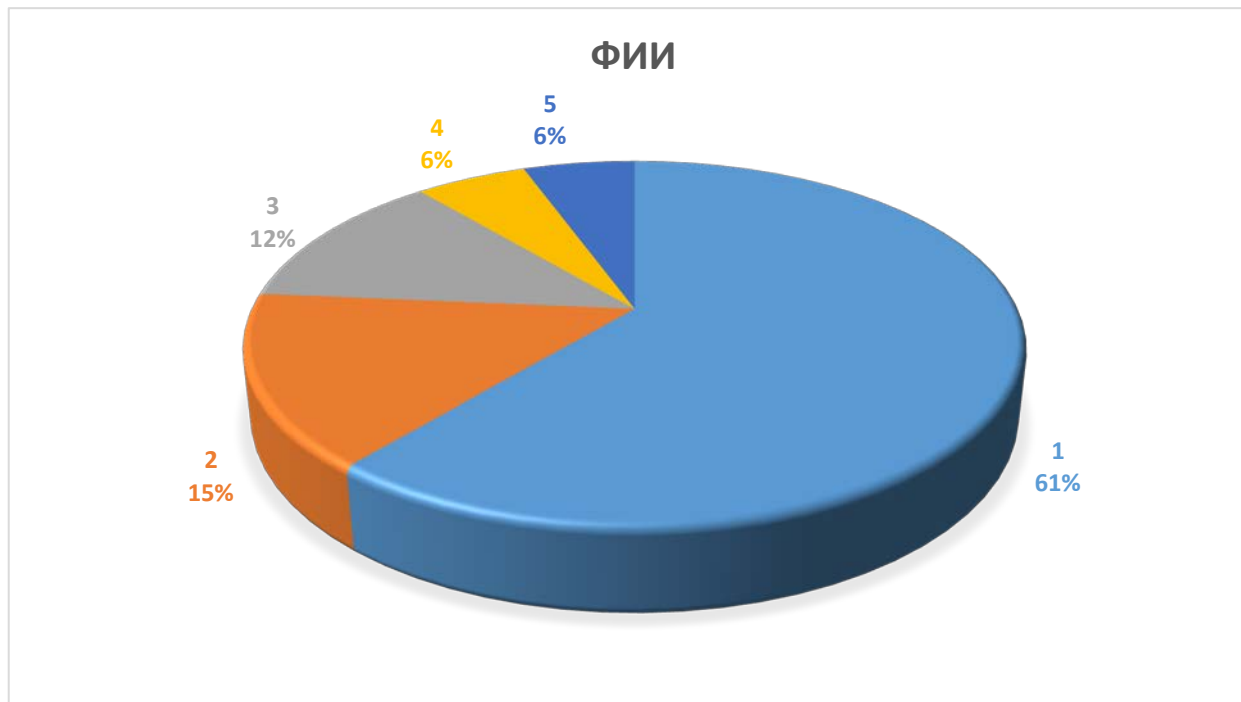

Справка за приети студенти във ФИИ по предходно образование уч.2020/21 г.

44	Езикови, математически и други гимназии
11	Национална гимназия за приложни изкуства "Свети Лука"
9	Национално училище за изящни изкуства „Илия Петров“
4	НУ по пластични из-ва "Акад.Д.Узунов" гр.Казанлък
4	АЕГ "Гео Милев" гр.Бургас
3	Национална художествена гимназия "Цанко Лавренов", гр.Пловдив
3	Национална художествена гимназия "Димитър Добрович", гр.Сливен
3	НУИ "Добри Христов", гр.Варна